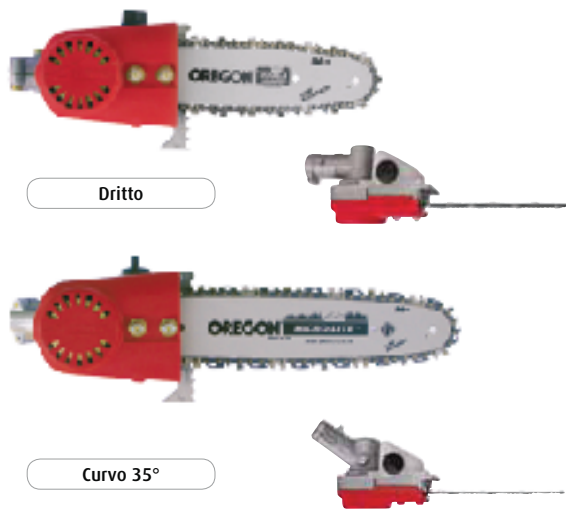

POTATORE

Modello	Codice	Barra mm	Prezzo Iva Esclusa	Prezzo Iva Inclusa
Diritto 3/8" P9038	600005	254		
Diritto 1/4" P9014	610005	203		
Curvo 3/8" P3538	600003	254		
Curvo 1/4" P3514	610003	203