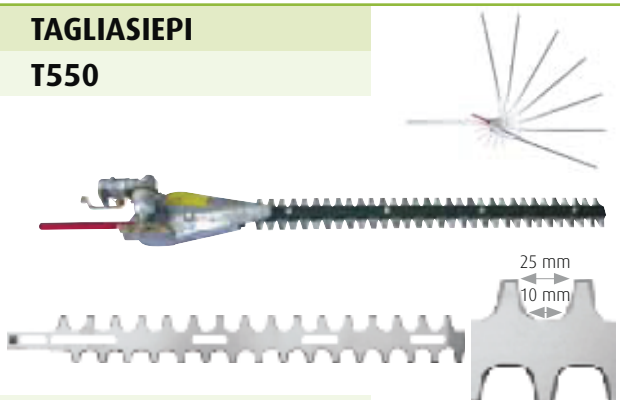

Attrezzi

per decespugliatori asta fissa $\varnothing$ 24/26mm

TAGLIASIEPI

T550

T480 ULTRALIGHT