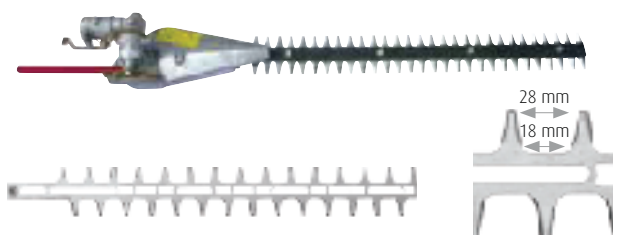

Modello	Codice	Lama mm	Passo mm	Prezzo Iva Esclusa	Prezzo Iva Inclusa
T550	600010	550	35		
T480 Ultralight	600810	480	35